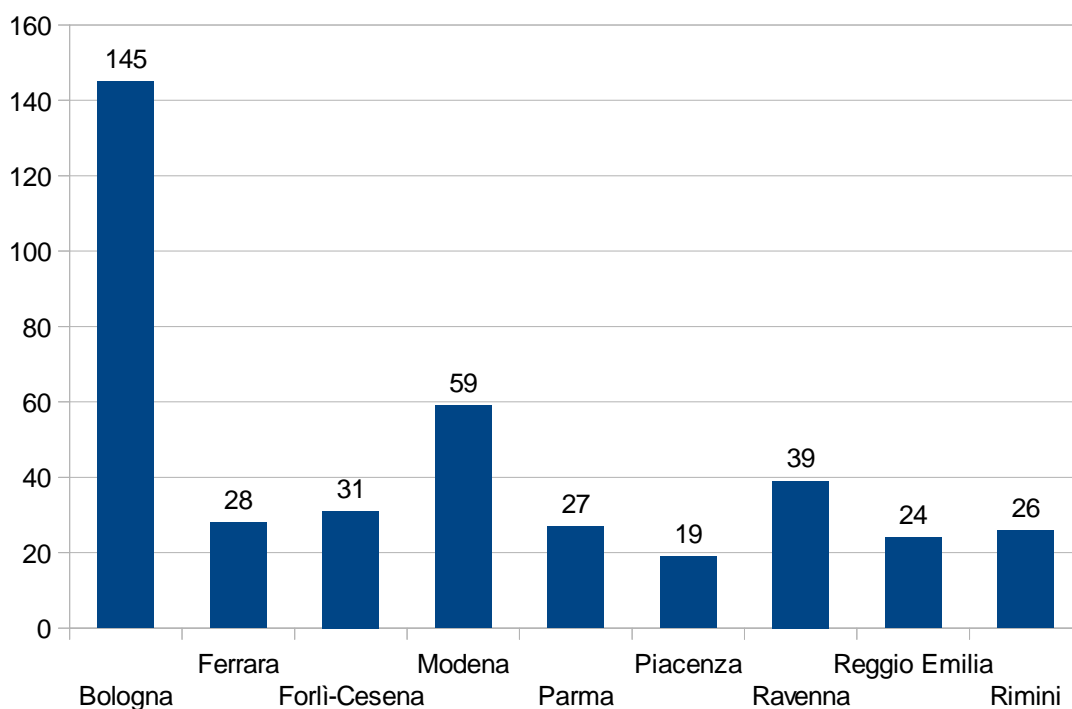

Tav. 1 - Distribuzione territoriale delle imprese musicali in Emilia-Romagna.

Distribuzione territoriale	Numero imprese	% su totale
Bologna	145	36,4
Ferrara	28	7,0
Forli-Cesena	31	7,8
Modena	59	14,8
Parma	27	6,8
Piacenza	19	4,8
Ravenna	39	9,8
Reggio	24	6,0
Rimini	26	6,5
Totale	398	100

6 Osservatorio dello Spettacolo della Regione Emilia-Romagna, *Attività di monitoraggio. Le sedi di spettacolo*, 2013

7 Osservatorio dello Spettacolo della Regione Emilia-Romagna, *Attività di monitoraggio. L'occupazione nello spettacolo in Emilia-Romagna*, 2014

Fig. 1 - Distribuzione territoriale delle imprese musicali in Emilia-Romagna. Numero di imprese.

Fig. 2 - Distribuzione territoriale delle imprese musicali in Emilia-Romagna. Valori percentuali.

2.2. La forma giuridica

Il campione preso in esame in questo studio rivela una prevalenza di imprese private (51%) e a seguire di associazioni (43%). Sono molto inferiori, numericamente, le società cooperative e le fondazioni, che rappresentano rispettivamente il 3% del totale (Vedi Fig. 4).