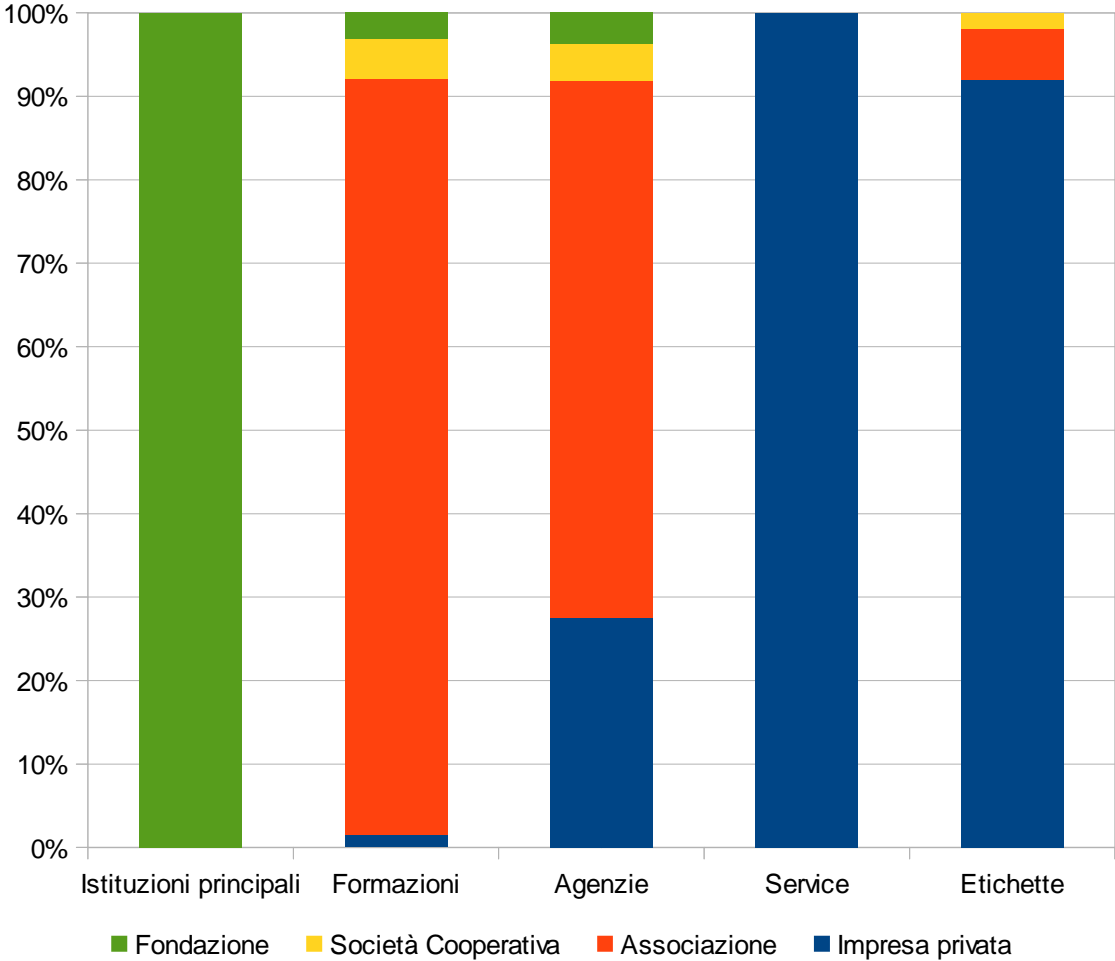

- Istituzioni musicali principali
- Imprese di produzione, formazioni musicali, bande, cori
- Agenzie, eventi, promozione
- Service
- Etichette, Produttori, Studi, Edizioni

La ripartizione provinciale delle imprese per tipologia di attività rispecchia, seppure con leggeri scostamenti, la situazione rilevata a livello regionale (Tav. 3 e Fig. 7).

Tav. 4 - Suddivisione delle imprese musicali in Emilia-Romagna per tipologia di attività e forma giuridica.

Forma giuridica	Istituzioni musicali principali	Imprese di produzione, formazioni musicali, bande, cori	Agenzie, organizzazione eventi, promozione culturale	Service	Etichette discografiche, produttori indipendenti, studi di registrazione, edizioni musicali	Totale
Imprese private	0	1	44	8	148	201
Associazioni	0	58	103	0	10	171
Società Cooperative	0	3	7	0	3	13
Fondazioni	8	2	3	0	0	13
Totale	8	64	157	8	161	398

Fig. 8 - Suddivisione delle imprese musicali in Emilia-Romagna per tipologia di attività e forma giuridica.

Fig. 9 - Suddivisione delle imprese musicali in Emilia-Romagna per tipologia di attività e forma giuridica. Valori percentuali.

Allegato

Elenco delle imprese musicali in Emilia-Romagna

Legenda tipologia attività:

- A. Istituzioni musicali principali
- B. Imprese di produzione, formazioni musicali, bande e cori
- C. Agenzie, organizzatori di eventi, attività di promozione
- D. *Service*
- E. Etichette discografiche, produttori indipendenti, studi di registrazione, edizioni musicali