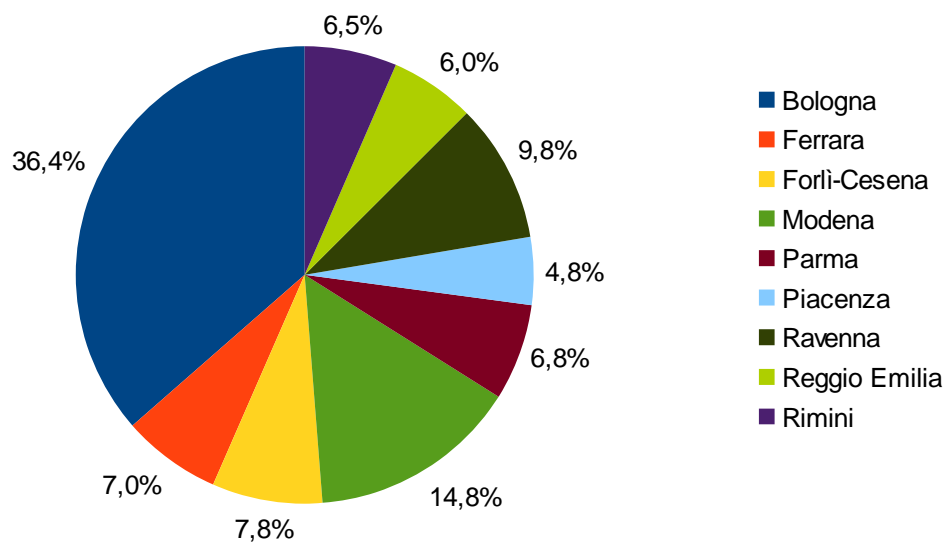

Tav. 1 - Distribuzione territoriale delle imprese musicali in Emilia-Romagna.

Distribuzione territoriale	Numero imprese	% su totale
Bologna	145	36,4
Ferrara	28	7,0
Forli-Cesena	31	7,8
Modena	59	14,8
Parma	27	6,8
Piacenza	19	4,8
Ravenna	39	9,8
Reggio	24	6,0
Rimini	26	6,5
Totale	398	100

6 Osservatorio dello Spettacolo della Regione Emilia-Romagna, *Attività di monitoraggio. Le sedi di spettacolo*, 2013

7 Osservatorio dello Spettacolo della Regione Emilia-Romagna, *Attività di monitoraggio. L'occupazione nello spettacolo in Emilia-Romagna*, 2014

Fig. 1 - Distribuzione territoriale delle imprese musicali in Emilia-Romagna. Numero di imprese.

Fig. 2 - Distribuzione territoriale delle imprese musicali in Emilia-Romagna. Valori percentuali.

2.2. La forma giuridica