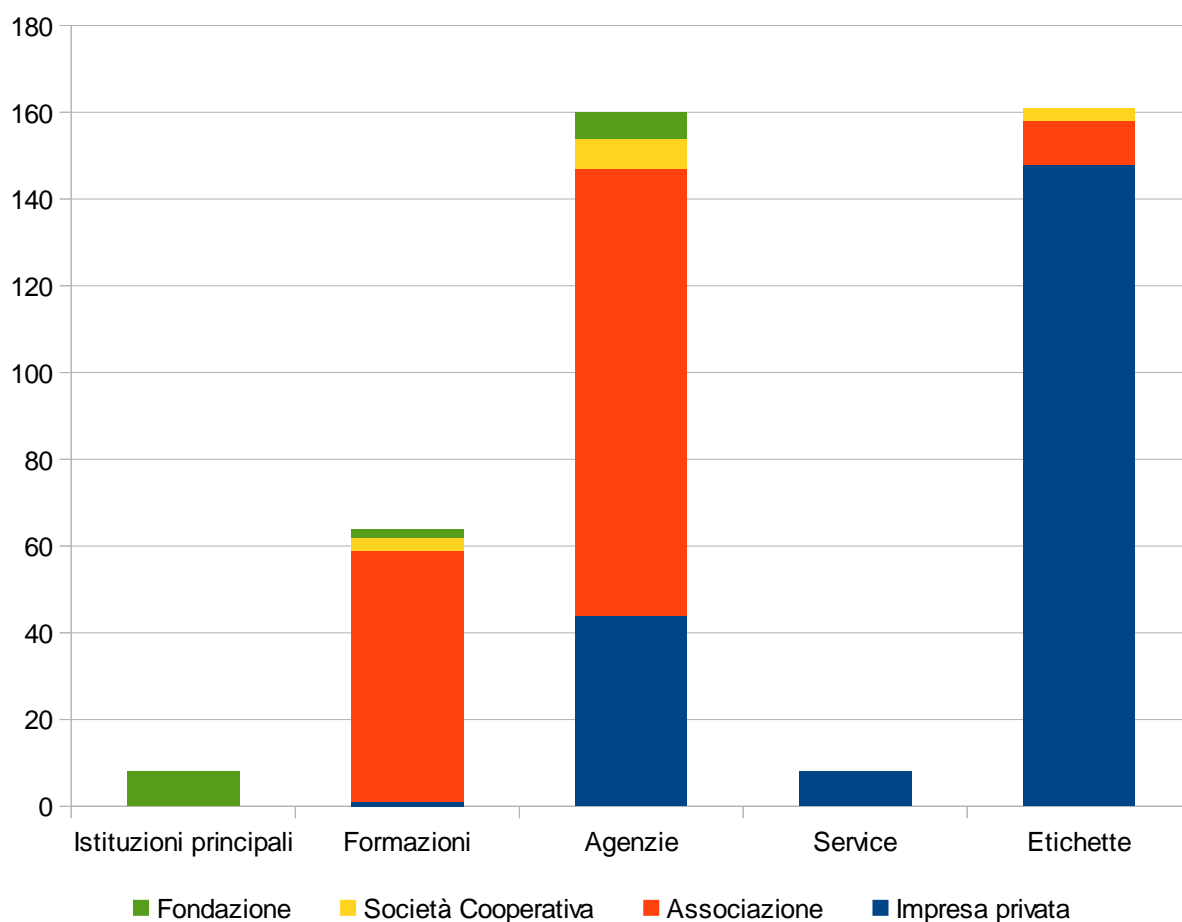

Tav. 4 - Suddivisione delle imprese musicali in Emilia-Romagna per tipologia di attività e forma giuridica.

Forma giuridica	Istituzioni musicali principali	Imprese di produzione, formazioni musicali, bande, cori	Agenzie, organizzazione eventi, promozione culturale	Service	Etichette discografiche, produttori indipendenti, studi di registrazione, edizioni musicali	Totale
Imprese private	0	1	44	8	148	201
Associazioni	0	58	103	0	10	171
Società Cooperative	0	3	7	0	3	13
Fondazioni	8	2	3	0	0	13
Totale	8	64	157	8	161	398

Fig. 8 - Suddivisione delle imprese musicali in Emilia-Romagna per tipologia di attività e forma giuridica.

Fig. 9 - Suddivisione delle imprese musicali in Emilia-Romagna per tipologia di attività e forma giuridica. Valori percentuali.

Allegato

Elenco delle imprese musicali in Emilia-Romagna

Legenda tipologia attività:

- A. Istituzioni musicali principali
- B. Imprese di produzione, formazioni musicali, bande e cori
- C. Agenzie, organizzatori di eventi, attività di promozione
- D. *Service*
- E. Etichette discografiche, produttori indipendenti, studi di registrazione, edizioni musicali