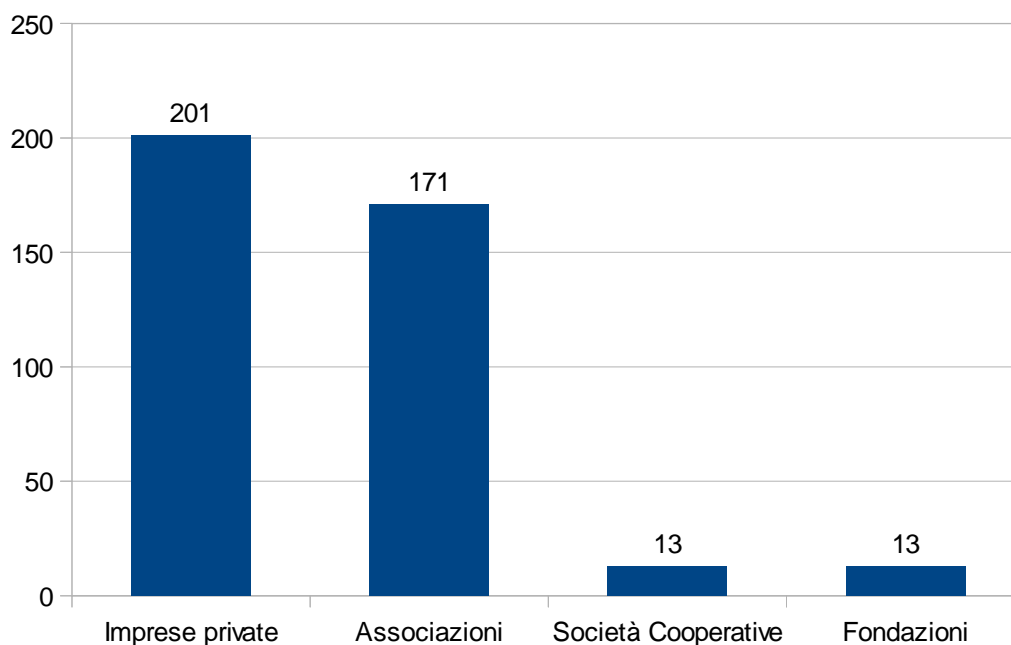

Particolare rilievo assume la forma giuridica laddove influisce sulla possibilità di accedere a finanziamenti previsti da leggi specifiche (o regolamenti di altri enti), specie nei casi in cui la discriminante consiste nella finalità lucrativa.

Il campione preso in esame in questo studio rivela una prevalenza di imprese private (51%) e a seguire di associazioni (43%). Sono molto inferiori, numericamente, le società cooperative e le fondazioni, che rappresentano rispettivamente il 3% del totale (Vedi Fig. 4).

E' interessante comparare il dato relativo alle imprese musicali con quello dei settori teatro e danza, dove le associazioni hanno invece un ruolo preponderante (81%), mentre le imprese private rappresentano solo il 5% del campione di indagine.

La differenza è dovuta alla componente industriale presente nel settore musicale, che porta le imprese ad adottare forme giuridiche più consone ad operare in tale ambito. Va qui rilevato che la classificazione adottata dalla Commissione Europea⁸ distingue le *performing arts* (che comprendono anche aree del settore musicale), catalogate come imprese culturali, dall'industria musicale, incentrata sulla riproducibilità del prodotto.

Fig. 3 - Suddivisione delle imprese musicali in Emilia-Romagna per forma giuridica.
Numero di imprese.

8 Kea European Affairs, *The economy of culture in Europe*, Bruxelles, 2006